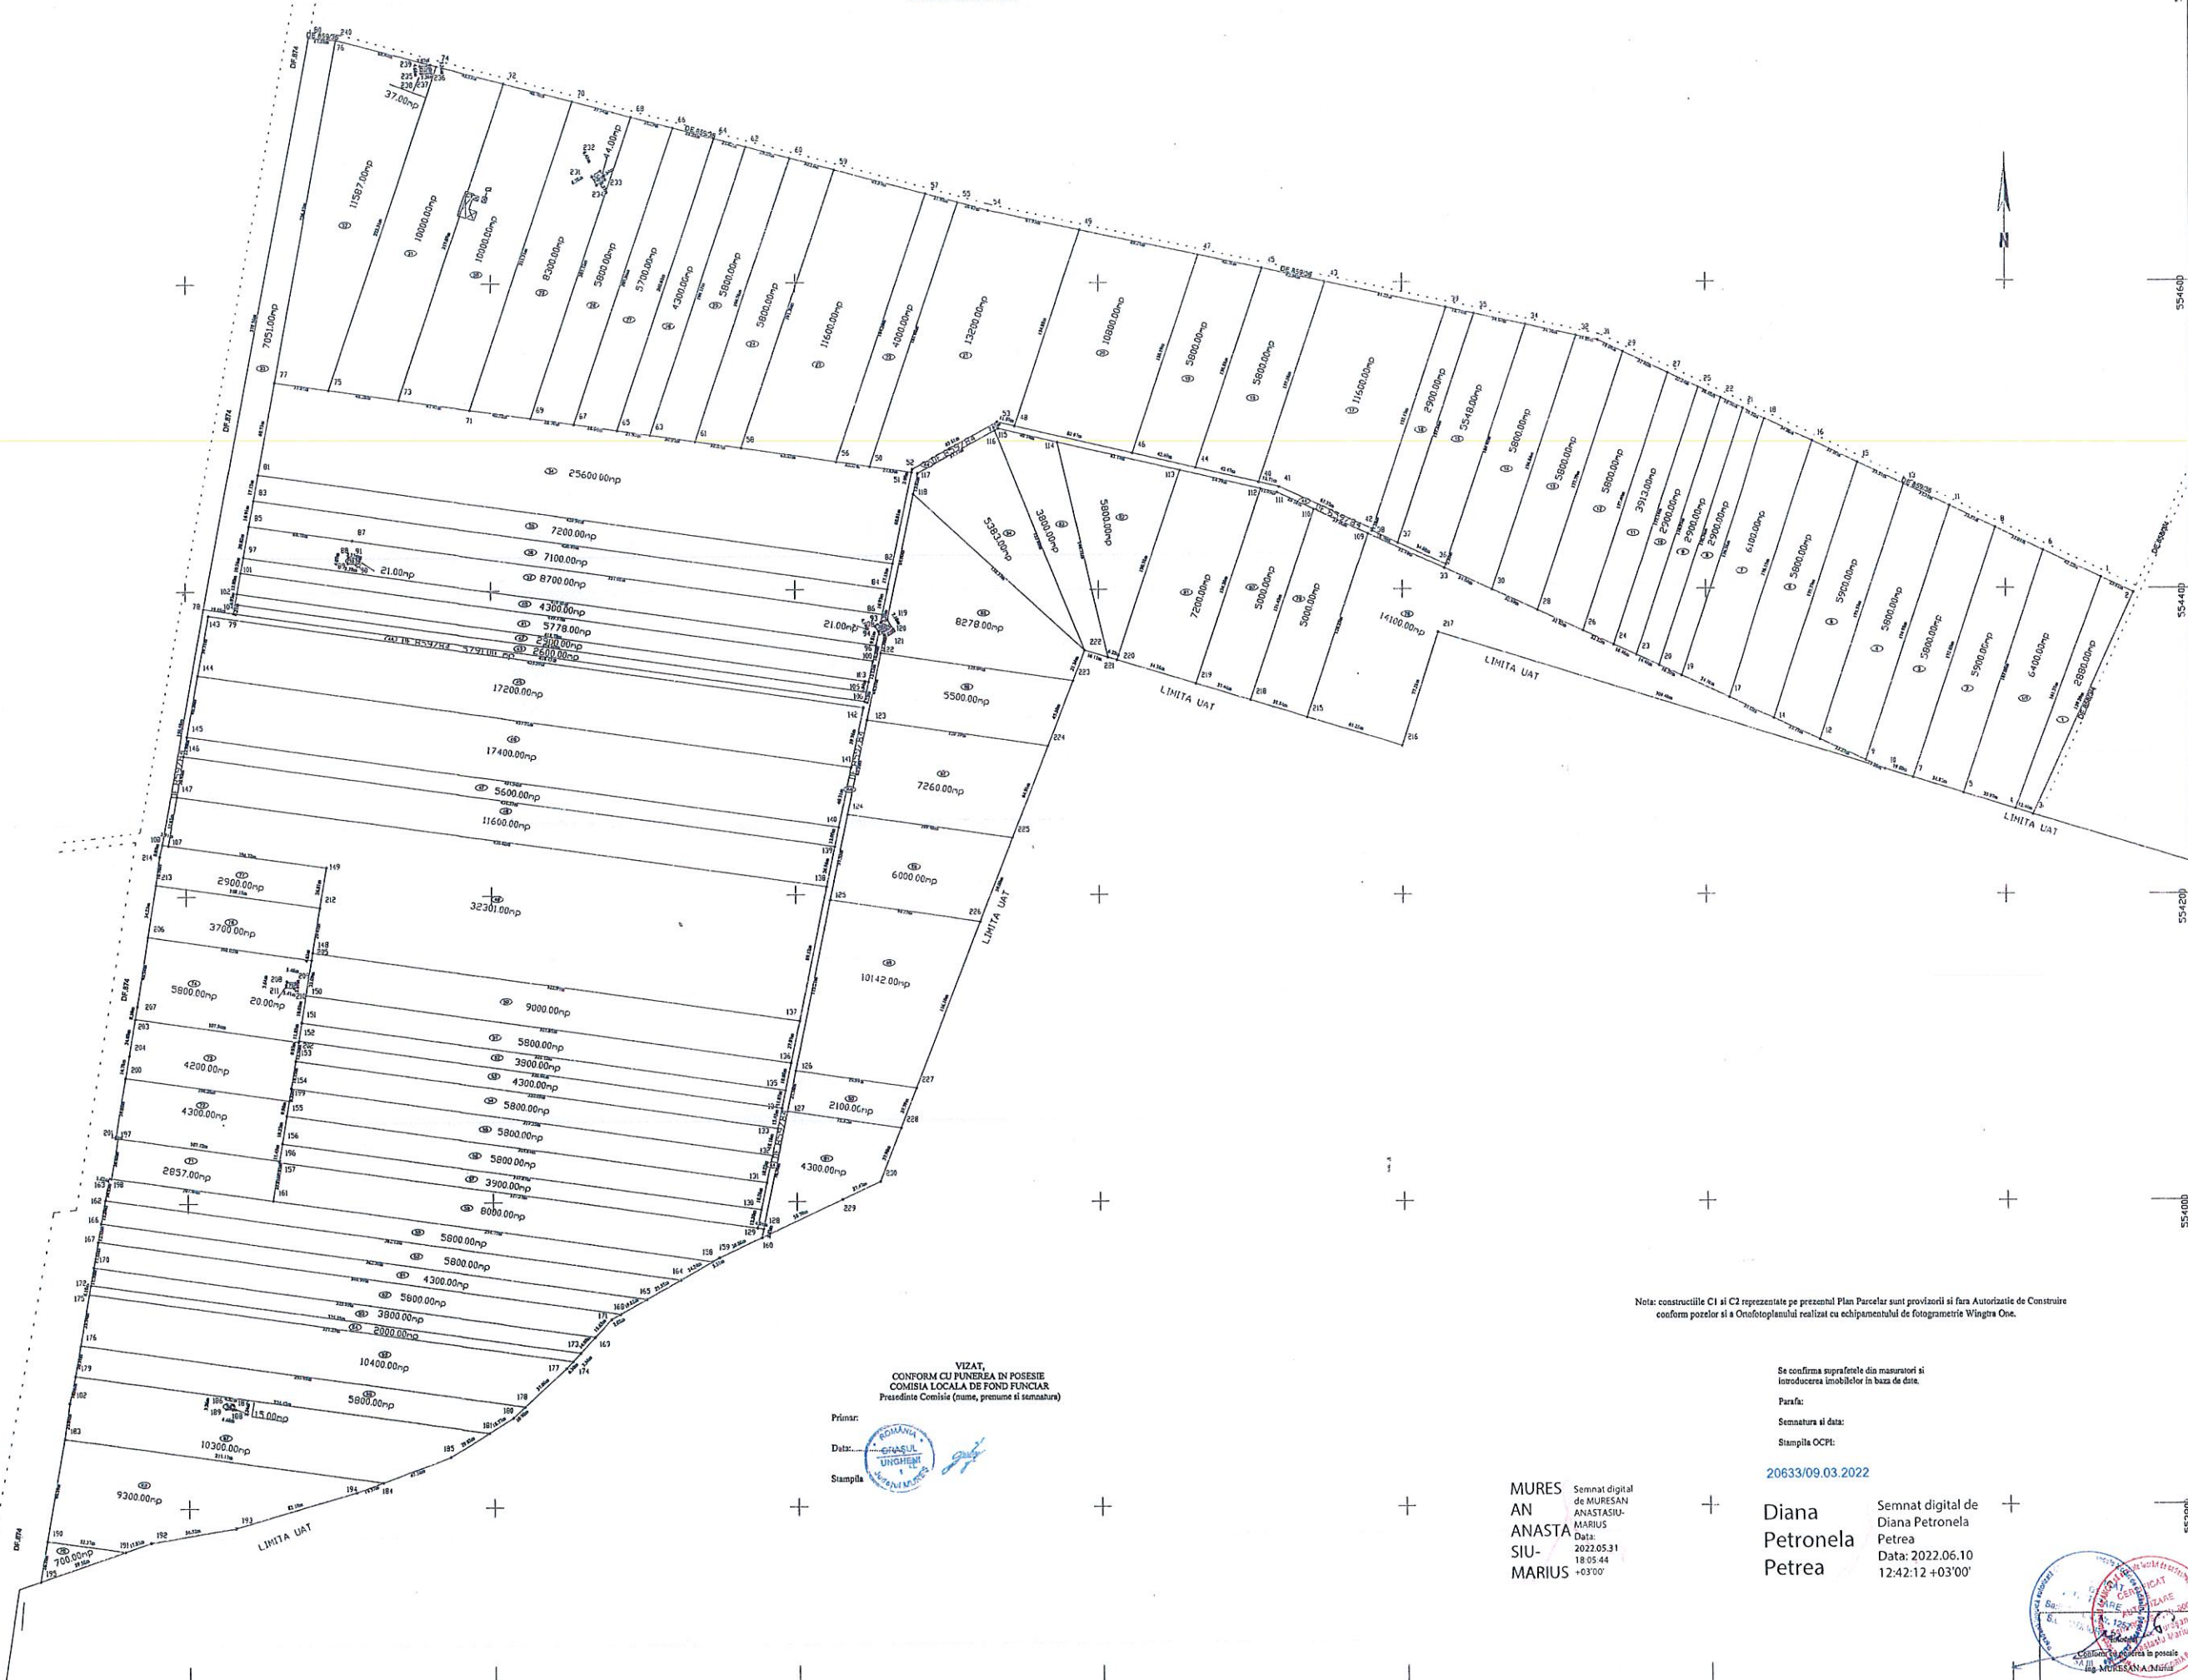

PLAN PARCELAR
(Estimativ)
Scara 1:2000
Sistem de Proiecție: STEREO 70

- 1 - 57179
- 1/1 - 57180
- 2 - 57181
- 3 - 57182
- 4 - 57183
- 5 - 57184
- 6 - 57185
- 7 - 57186
- 8 - 57187
- 9 - 57188
- 10 - 57189
- 11 - 57190
- 12 - 57191
- 13 - 57192
- 14 - 57193
- 15 - 57194
- 16 - 57195
- 17 - 57196
- 18 - 57197
- 19 - 57198
- 20 - 57199
- 21 - 57200
- 22 - 57201
- 23 - 57202
- 24 - 57203
- 25 - 57204
- 26 - 57205
- 27 - 57206
- 28 - 57207
- 29 - 57208
- 29/1 - 57209
- 30 - 57210
- 31 - 57211
- 32 - 57212
- 32/1 - 57213
- 33 - 57214
- 34 - 57215
- 35 - 57216
- 36 - 57217
- 37 - 57218
- 38 - 57219
- 39 - 57220
- 40 - 57221
- 41 - 57222
- 42 - 57223
- 43 - 57224
- 44 - 57225
- 45 - 57226
- 46 - 57227
- 47 - 57228
- 48 - 57229
- 49 - 57230
- 50 - 57231
- 51 - 57232
- 52 - 57233
- 53 - 57234
- 54 - 57235
- 55 - 57236
- 56 - 57237
- 57 - 57238
- 58 - 57239
- 59 - 57240
- 60 - 57241
- 61 - 57242
- 62 - 57243
- 63 - 57244
- 64 - 57245
- 65 - 57246
- 66 - 57247
- 67 - 57248
- 68 - 57249
- 69 - 57250
- 70 - 57251
- 71 - 57252
- 72 - 57253
- 73 - 57254
- 74 - 57255
- 75 - 57256
- 76 - 57257
- 77 - 57258
- 78 - 57259
- 79 - 57260
- 80 - 57261
- 81 - 57262
- 82 - 57263
- 83 - 57264
- 84 - 57265
- 85 - 57266
- 86 - 57267
- 87 - 57268
- 88 - 57269
- 89 - 57270
- 90 - 57271
- 91 - 57272

VIZAT
CONFORM CU FURNEREA ÎN POSESIE
COMISIA LOCALĂ DE FOND FUNCIAR
Președintele Comisiei (nume, prenume și semnătură)

Primar: _____
Data: _____
Stampila: _____

Se confirmă suprafețele din măsuratori și introducerea imobilelor în baza de date.
Parafa: _____
Semnătura și data: _____
Stampila OCPI: _____
20633/09.03.2022

MUREȘ
AN
ANASTASIU
SIU-
MARIUS

Semnătura digitală de MUREȘAN ANASTASIU-MARIUS
Data: 2022.05.31
18:05:44
+03'00'

Diana
Petronela
Petrea

Semnătura digitală de Diana Petronela Petrea
Data: 2022.06.10
12:42:12 +03'00'